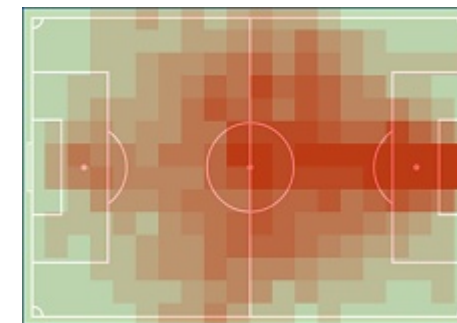

Śląsk Wrocław

114,70 km

88

475

1,91 km

6,26 km

Chrapek, Michał (11,94 km)

Płacheta (M), Przemysław (20)

Płacheta (M), Przemysław (34,90 km/h)