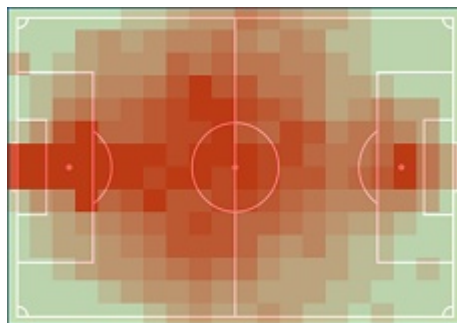

Statystyki drużynowe

Arka Gdynia

118,56 km

88

478

1,79 km

6,90 km

Młyński (M), Mateusz (12,43 km)

Zbozień, Damian (14)

Samanes, Santi (33,69 km/h)

Dystans

Sprinty > 25,2 km/h

Szybki bieg 19,8-25,2 km/h

Sprinty - dystans

Szybki bieg - dystans

Najdłuższy dystans

Najwięcej sprintów

Najszybszy