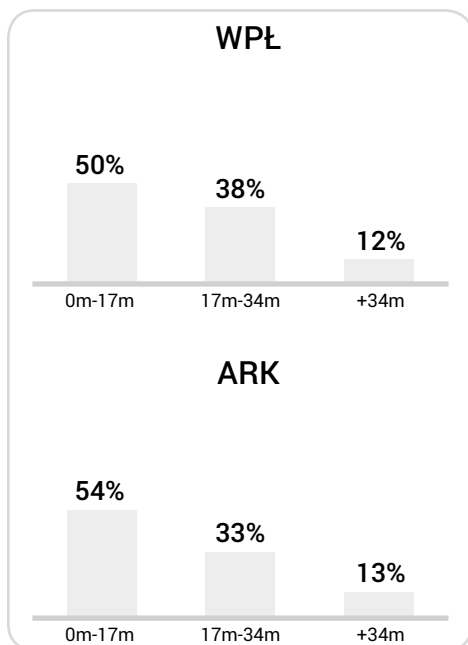

CG: Czas gry, G: Gol(e), PZ: Piłki zagrane, S: Strzały, SC: Strzał(y) cel., P: Podania, PC: Udane podania, F: Popelnione faule, ŻK: Żółte kartki, CK: Czerwone kartki.

Linia czasu meczu

Średnia pozycja z piłką

Strefa strzałów

Balans ofensywny

Dośrodkowania z gry (celne %)

Posiadanie według kwadransów

	0'-15'	15'-30'	30'-45'	45'-60'	60'-75'	75'-90'
Wisła Płock	51%	64%	61%	56%	60%	70%
Arka Gdynia	49%	36%	39%	44%	40%	30%

Długość dystrybucji

Kierunek gry

Piłki wygrane wg stref