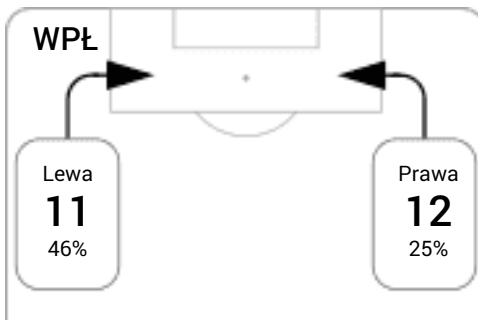

Dośrodkowania z gry (celne %)