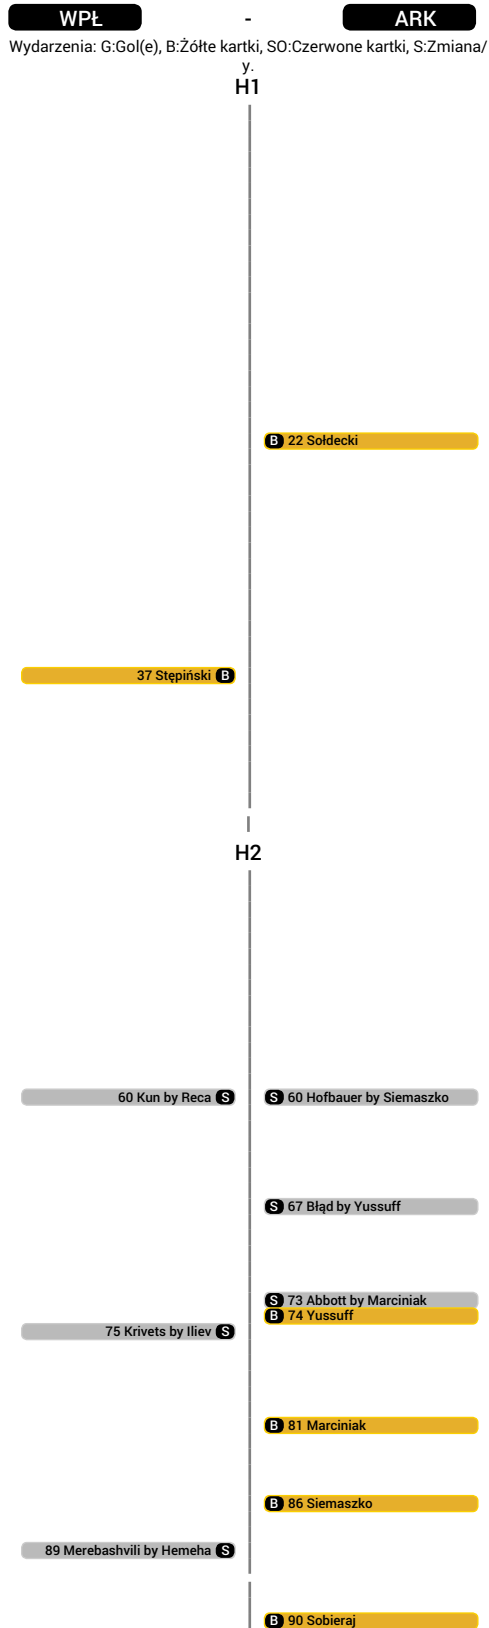

Linia czasu meczu