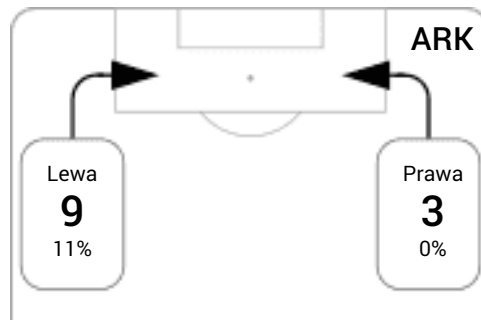

Dośrodkowania z gry (celne %)