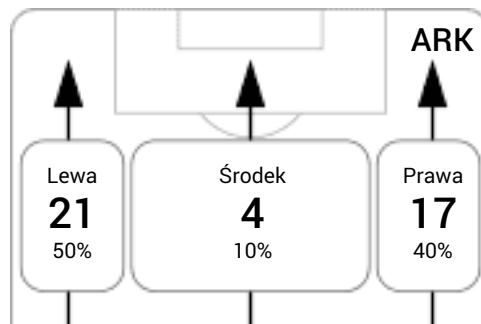

Balans ofensywny