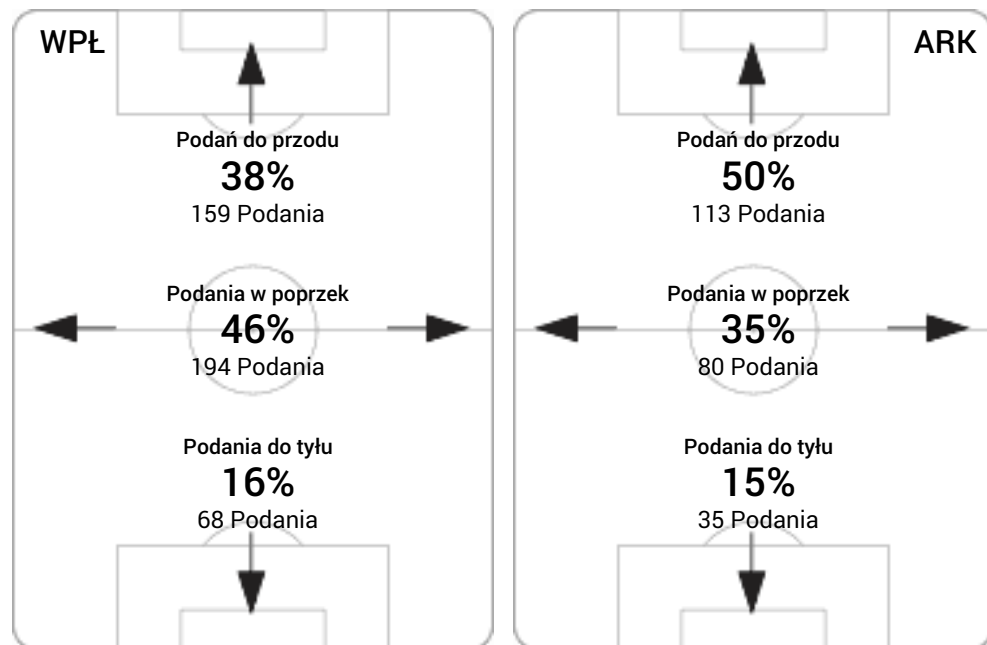

CG: Czas gry, G: Gol(e), PZ: Piłki zagrane, S: Strzały, SC: Strzał(y) cel., P: Podania, PC: Udane podania, F: Popelnione faule, ŻK: Żółte kartki, CK: Czerwone kartki.

Linia czasu meczu

Średnia pozycja z piłką

Strefa strzałów

Balans ofensywny

Dośrodkowania z gry (celne %)

Posiadanie według kwadransów

	0'-15'	15'-30'	30'-45'	45'-60'	60'-75'	75'-90'
Wisła Płock	51%	64%	61%	56%	60%	70%
Arka Gdynia	49%	36%	39%	44%	40%	30%

Długość dystrybucji

Kierunek gry

Piłki wygrane wg stref