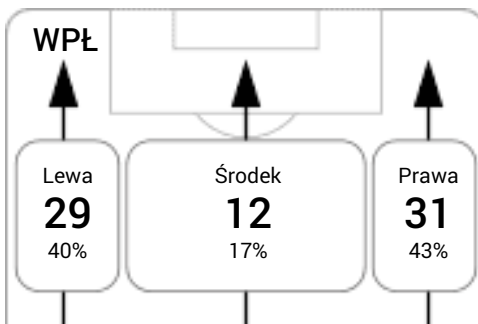

CG: Czas gry, G: Gol(e), PZ: Piłki zagrane, S: Strzały, SC: Strzał(y) cel., P: Podania, PC: Udane podania, F: Popelnione faule, ŻK: Żółte kartki, CK: Czerwone kartki.

Linia czasu meczu

Średnia pozycja z piłką

Strefa strzałów

Balans ofensywny

Dośrodkowania z gry (celne %)

Posiadanie według kwadransów

	0'-15'	15'-30'	30'-45'	45'-60'	60'-75'	75'-90'
Wisła Płock	51%	64%	61%	56%	60%	70%
Arka Gdynia	49%	36%	39%	44%	40%	30%