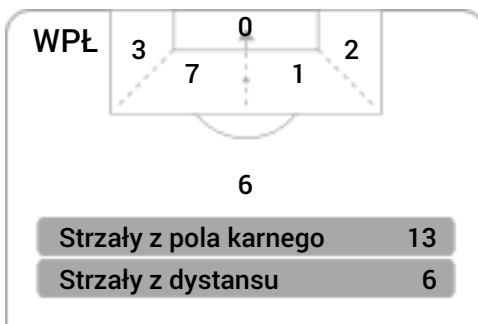

Strefa strzałów